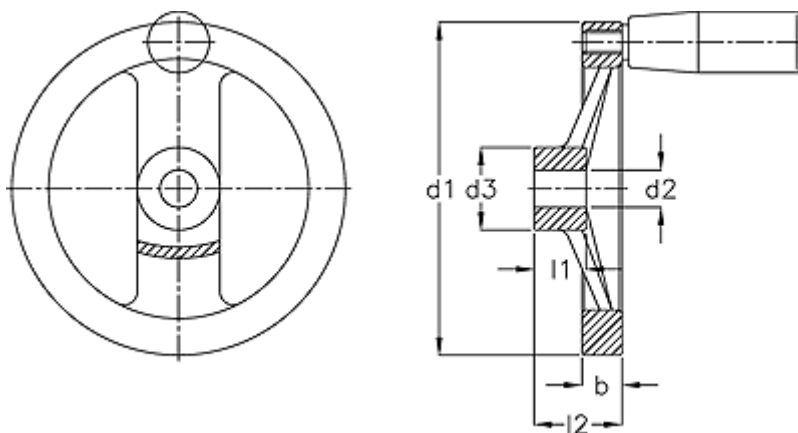

Varenummer: 201280307
Beskrivelse: E+G Håndhjul
GN 322-140-B16-R

Mål

b	= 16.5
d1	= 140
d2 H7	= 16
d3	= 36
Håndtag Ø	= 24
l1	= 19
l2	= 36